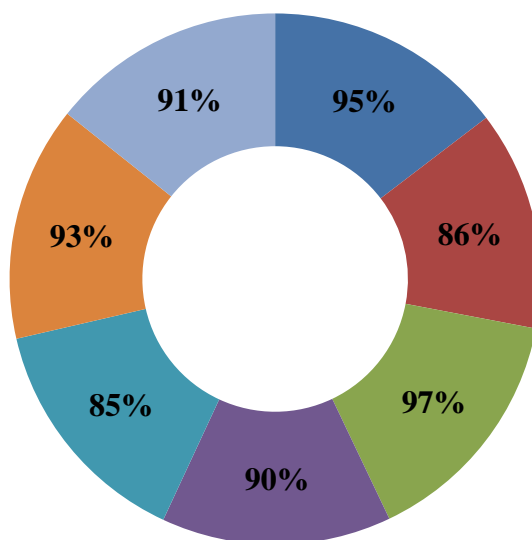

**Результаты опроса работодателей и (или) их объединений, иных юридических лиц и (или) физических лиц об удовлетворенности качеством образовательной деятельности НЧОУ ВО АЛСИ 44.03.01 Педагогическое образование
Направленность (профиль) образовательной программы
«Начальное образование»**

- 1. Выявлены высокая мотивация и удовлетворенность работой ППС
- 2. Удовлетворены условиями организации, охраны и безопасности труда.
- 3. Довольны созданными условиями для научно-исследовательской работы.
- 4. Удовлетворены информационным и материально-техническим обеспечением образовательного процесса.
- 5. Студенты обладают высоким уровнем теоретических знаний и умений для приобретения практических навыков будущей профессии.
- 6. Довольны содержанием, организацией и качеством практической подготовки обучающихся для дальнейшего трудоустройства.
- 7. Удовлетворены качеством и объемом электронной и традиционной библиотеки, а так же условиями читального зала.