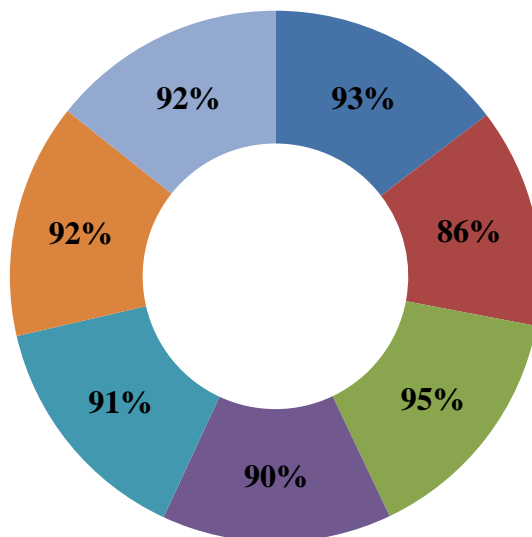

**Результаты опроса работодателей и (или) их объединений, иных юридических лиц и (или) физических лиц об удовлетворенности качеством образовательной деятельности НЧОУ ВО АЛСИ 44.03.01 Педагогическое образование
Направленность (профиль) образовательной программы
«Начальное образование»**

- 1. Выявлены высокая мотивация и удовлетворенность работой ППС
- 2. Удовлетворены условиями организации, охраны и безопасности труда.
- 3. Довольны созданными условиями для научно-исследовательской работы.
- 4. Удовлетворены информационным и материально-техническим обеспечением образовательного процесса.
- 5. Студенты обладают высоким уровнем теоретических знаний и умений для приобретения практических навыков будущей профессии.
- 6. Довольны содержанием, организацией и качеством практической подготовки обучающихся для дальнейшего трудоустройства.
- 7. Удовлетворены качеством и объемом электронной и традиционной библиотеки, а так же условиями читального зала.