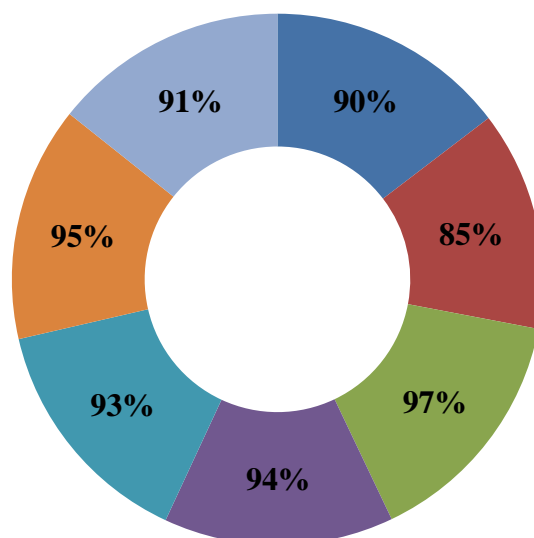

**Результаты опроса работодателей и (или) их объединений, иных юридических лиц и (или) физических лиц об удовлетворенности качеством образовательной деятельности НЧОУ ВО АЛСИ 44.03.01 Педагогическое образование  
Направленность (профиль) образовательной программы  
«Начальное образование»**

- 1. Выявлены высокая мотивация и удовлетворенность работой ППС
- 2. Удовлетворены условиями организации, охраны и безопасности труда.
- 3. Довольны созданными условиями для научно-исследовательской работы.
- 4. Удовлетворены информационным и материально-техническим обеспечением образовательного процесса.
- 5. Студенты обладают высоким уровнем теоретических знаний и умений для приобретения практических навыков будущей профессии.
- 6. Довольны содержанием, организацией и качеством практической подготовки обучающихся для дальнейшего трудоустройства.
- 7. Удовлетворены качеством и объемом электронной и традиционной библиотеки, а так же условиями читального зала.